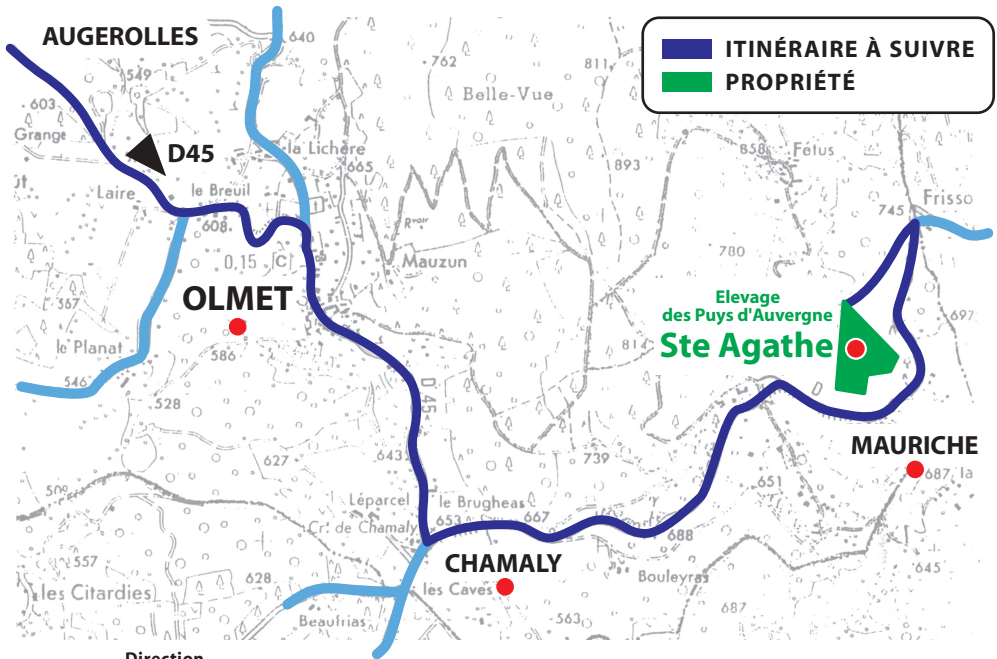

N° ELEVEUR : 633227 - N° Affixe : 73363
N° SIRET : 510962004

N° CERTIFICAT DE CAPACITÉ :

LE BRAQUE D'AUVERGNE

ITINÉRAIRE À SUIVRE
 PROPRIÉTÉ

AUGEROLLES

D45

OLMET

Elevage
 des Puits d'Auvergne
Ste Agathe

MAURICHE

CHAMALY

Direction

COURPIÈRE **AMBERT** **AUGEROLLES** **OLMET** **MAURICHE** **Ste AGATHE**